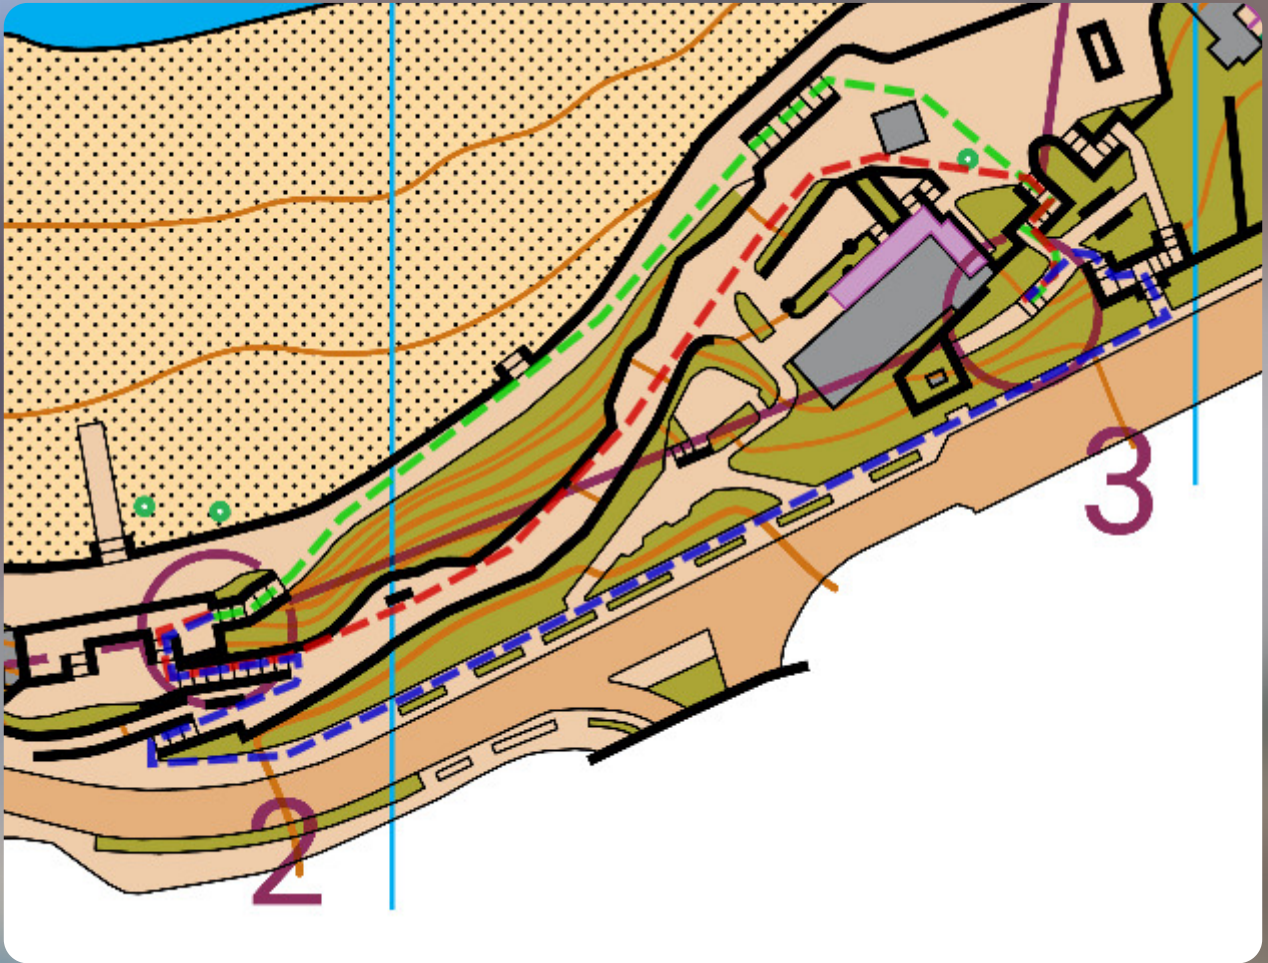

## Route Analysis - Playa del Castillo sprint 2024

84m

80m

137m

150m

195m

105m

99m

264m

152m

158m

109m

108m

142m

394m

446m

388m

154m

149m

151m

52m 51m

64m 60m 56m

85m 66m

268m

252m

185m

163m