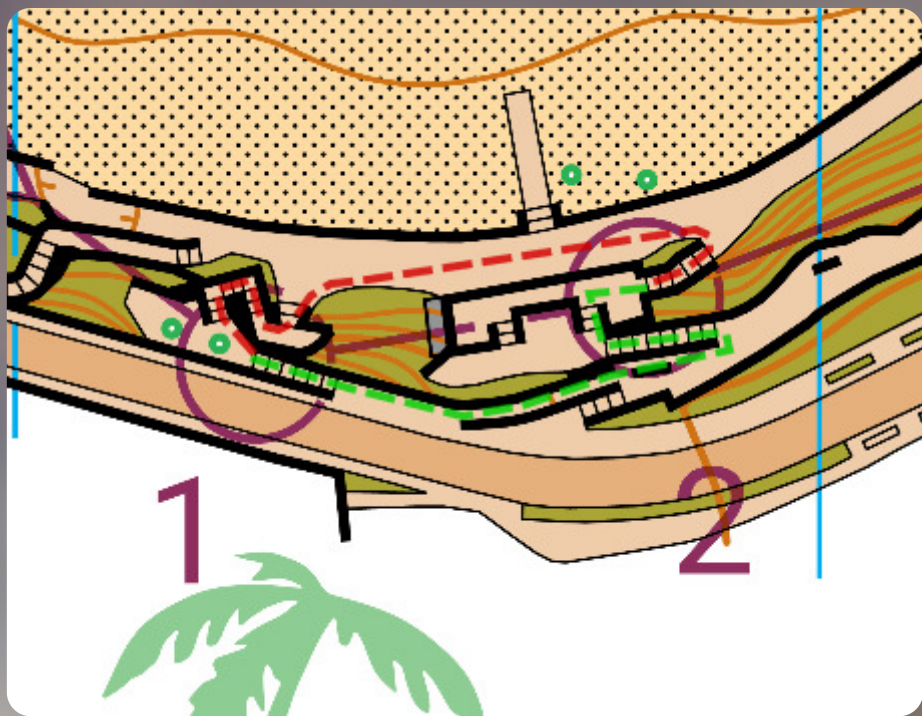

## Route Analysis - Playa del Castillo sprint 2024

84m

80m

137m

150m

195m

105m

99m

264m

152m

158m

109m

108m

142m

394m

446m

388m

154m

149m

151m

52m 51m

64m 60m 56m

85m 66m

268m

252m

185m

163m