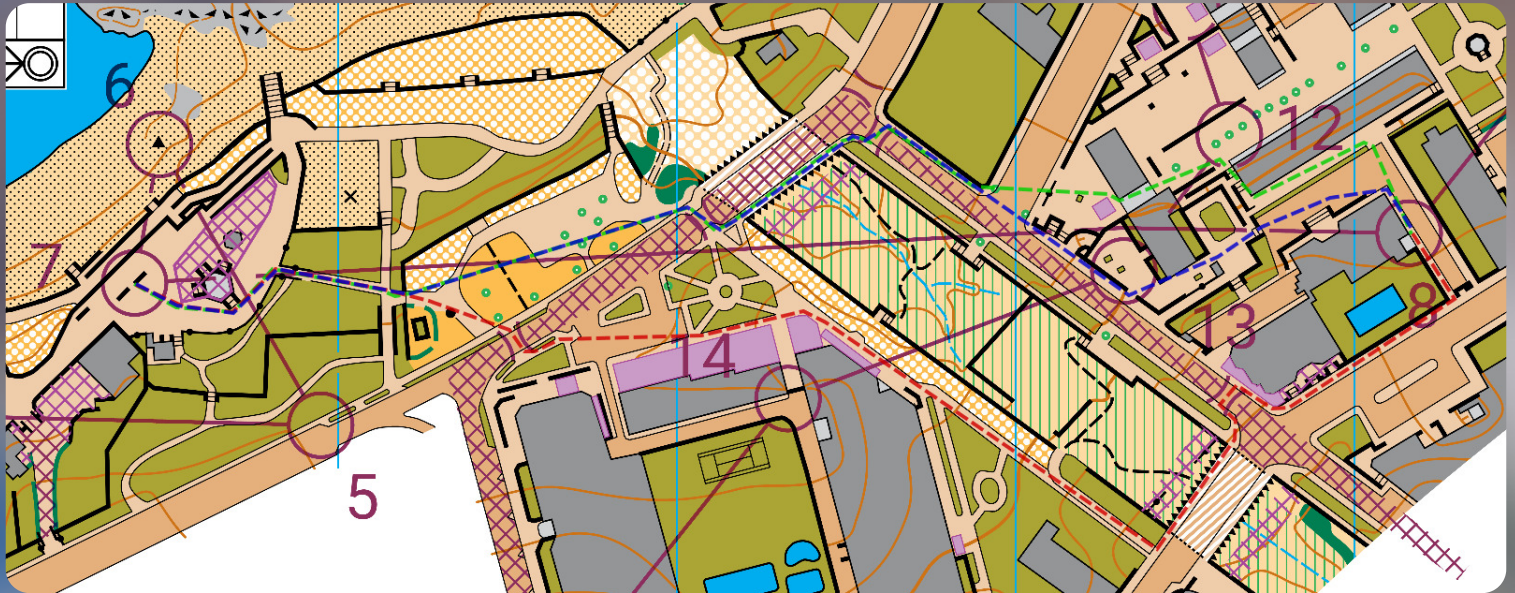

## Route Analysis - Playa del Castillo sprint 2024

84m

80m

137m

150m

195m

105m

99m

264m

152m

158m

109m

108m

142m

394m

446m

388m

154m

149m

151m

52m 51m

64m 60m 56m

85m 66m

268m

252m

185m

163m