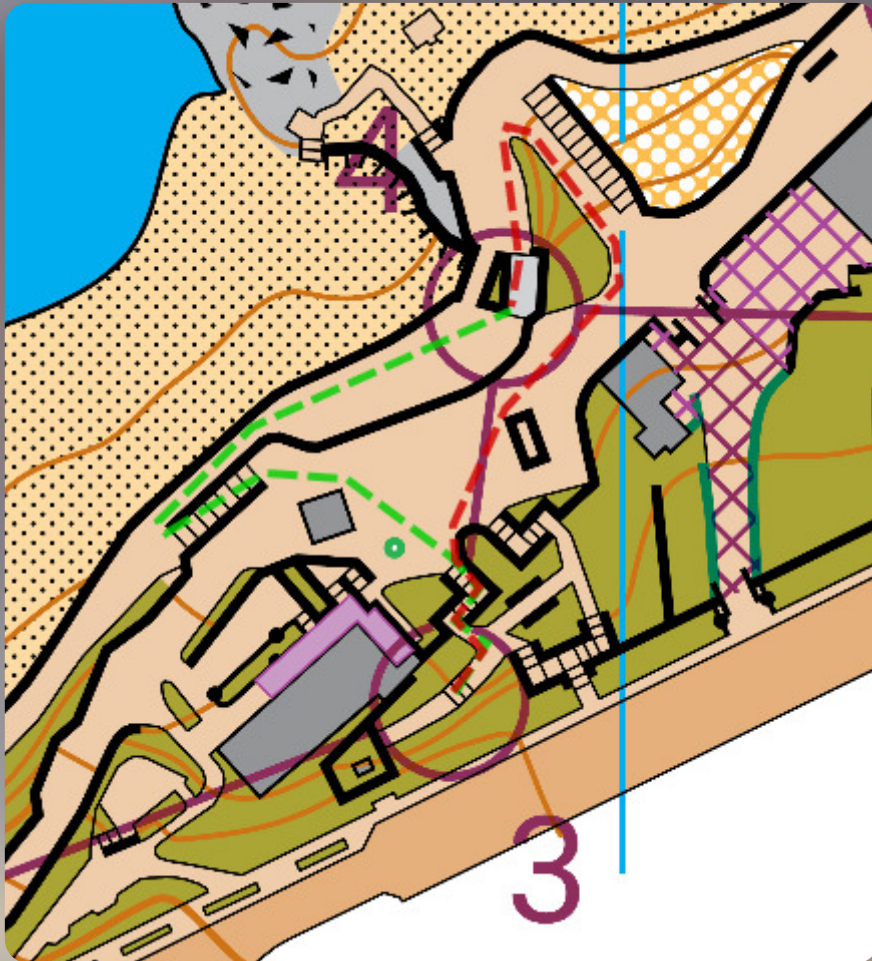

## Route Analysis - Playa del Castillo sprint 2024

84m

80m

137m

150m

195m

105m

99m

264m

152m

158m

109m

108m

142m

394m

446m

388m

154m

149m

151m

52m 51m

64m 60m 56m

85m 66m

268m

252m

185m

163m