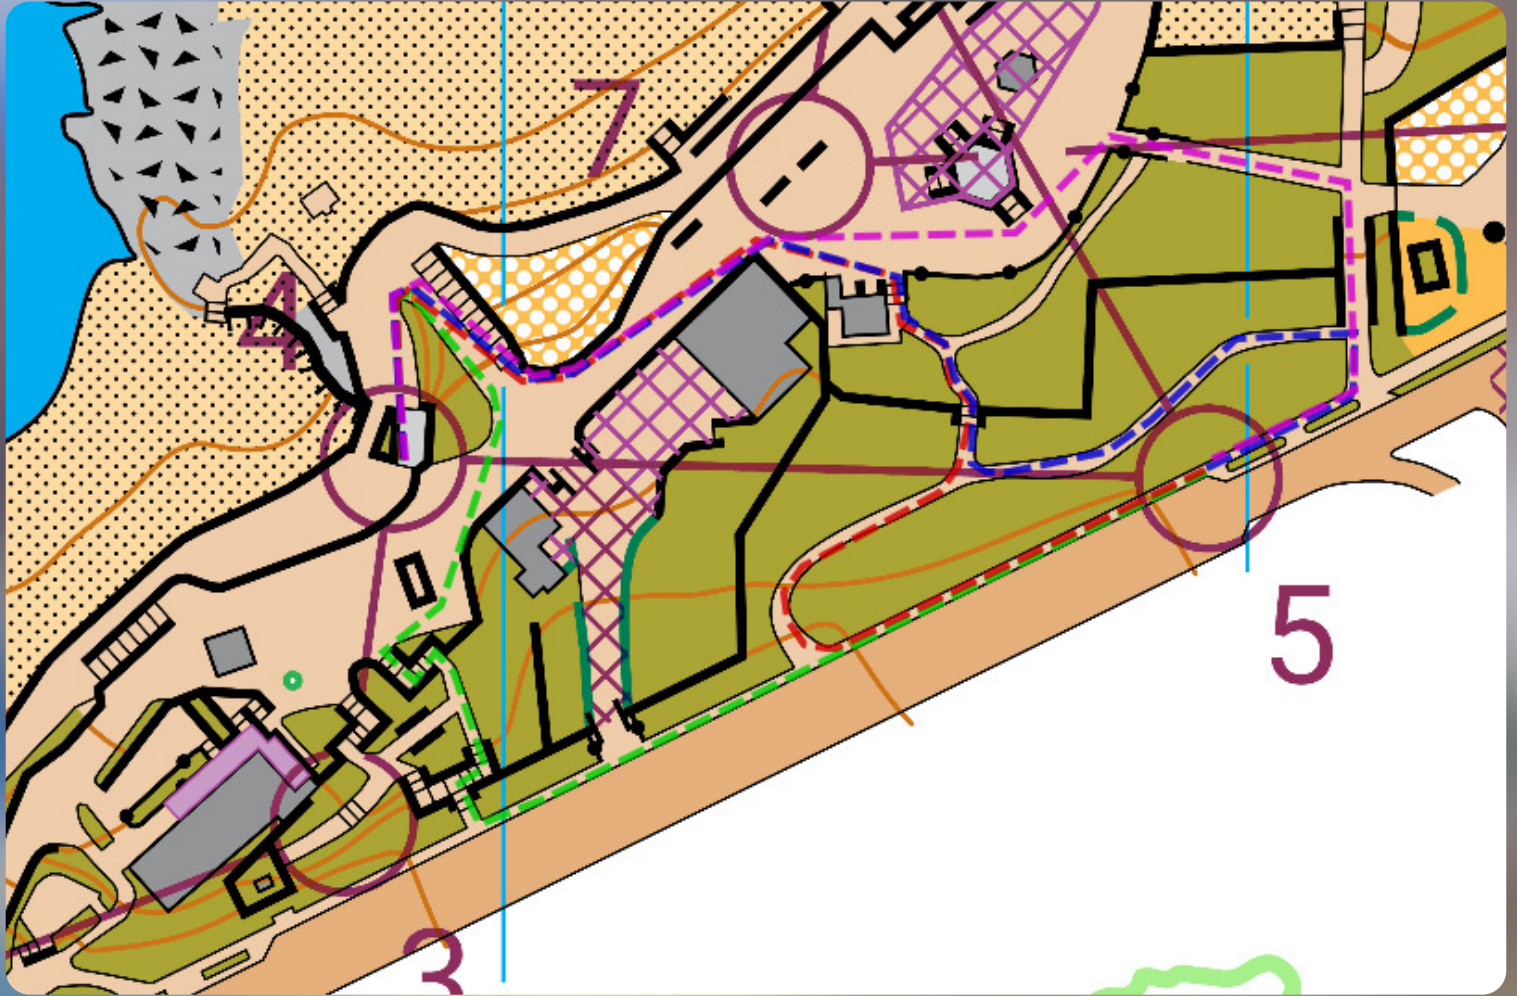

## Route Analysis - Playa del Castillo sprint 2024

84m

80m

137m

150m

195m

105m

99m

264m

152m

158m

109m

108m

142m

394m

446m

388m

154m

149m

151m

52m 51m

64m 60m 56m

85m 66m

268m

252m

185m

163m