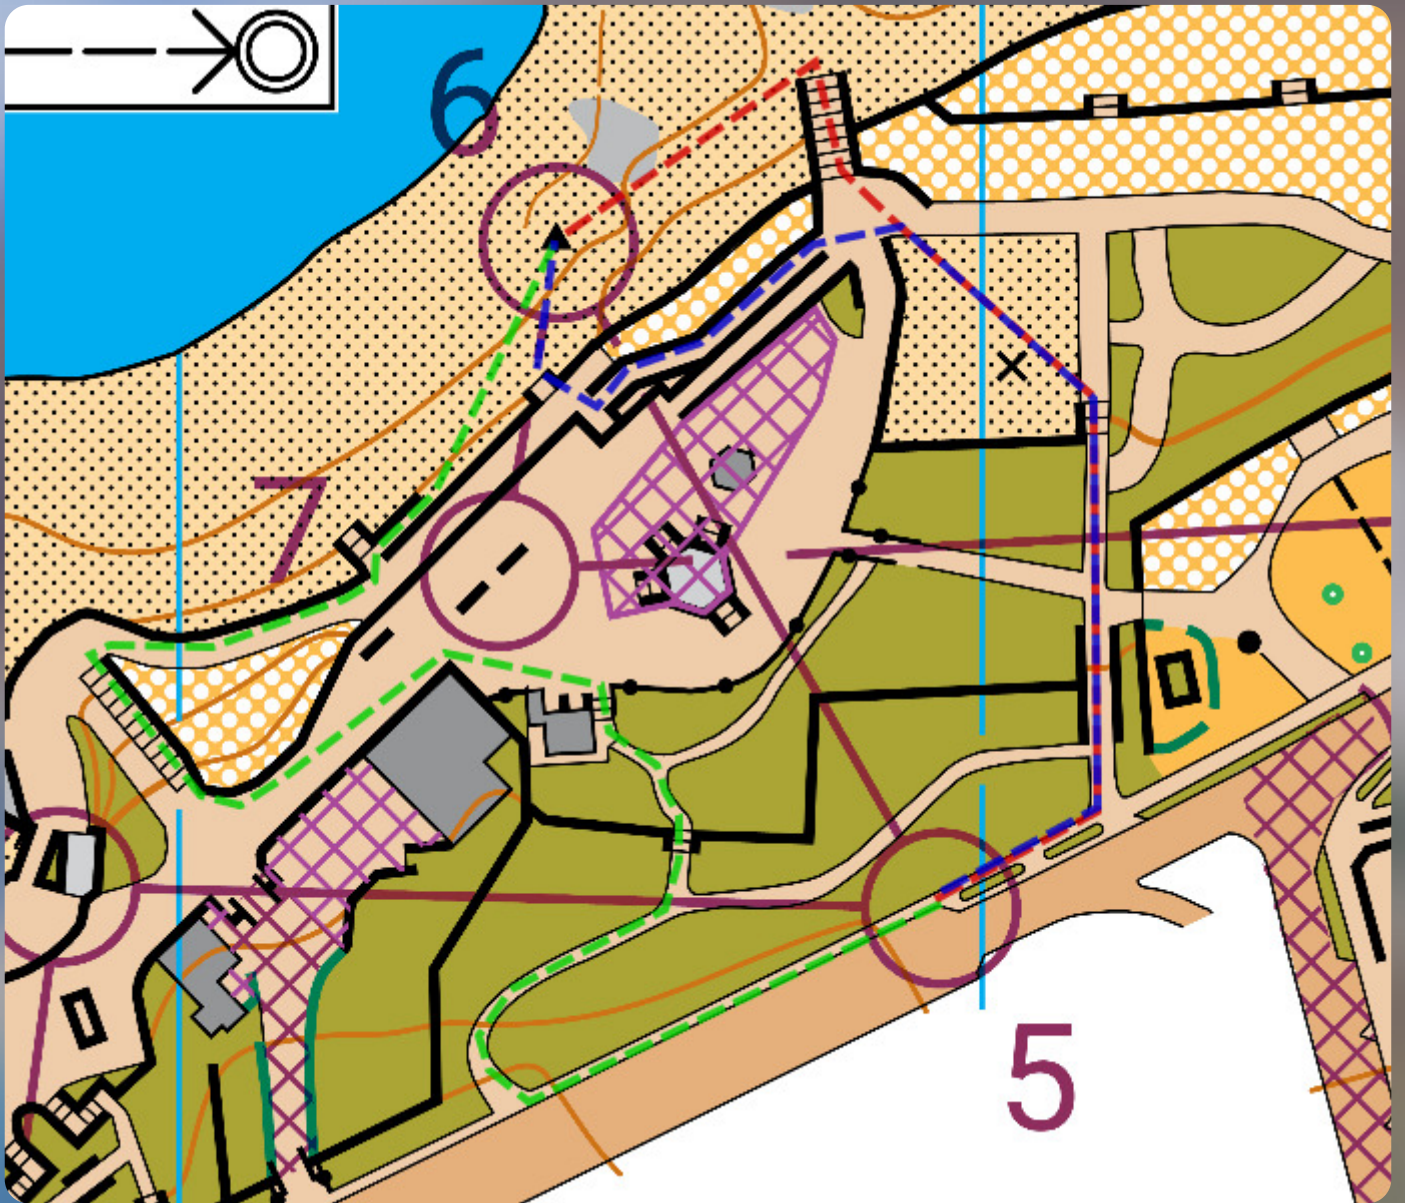

## Route Analysis - Playa del Castillo sprint 2024

84m

80m

137m

150m

195m

105m

99m

264m

152m

158m

109m

108m

142m

394m

446m

388m

154m

149m

151m

52m 51m

64m 60m 56m

85m 66m

268m

252m

185m

163m