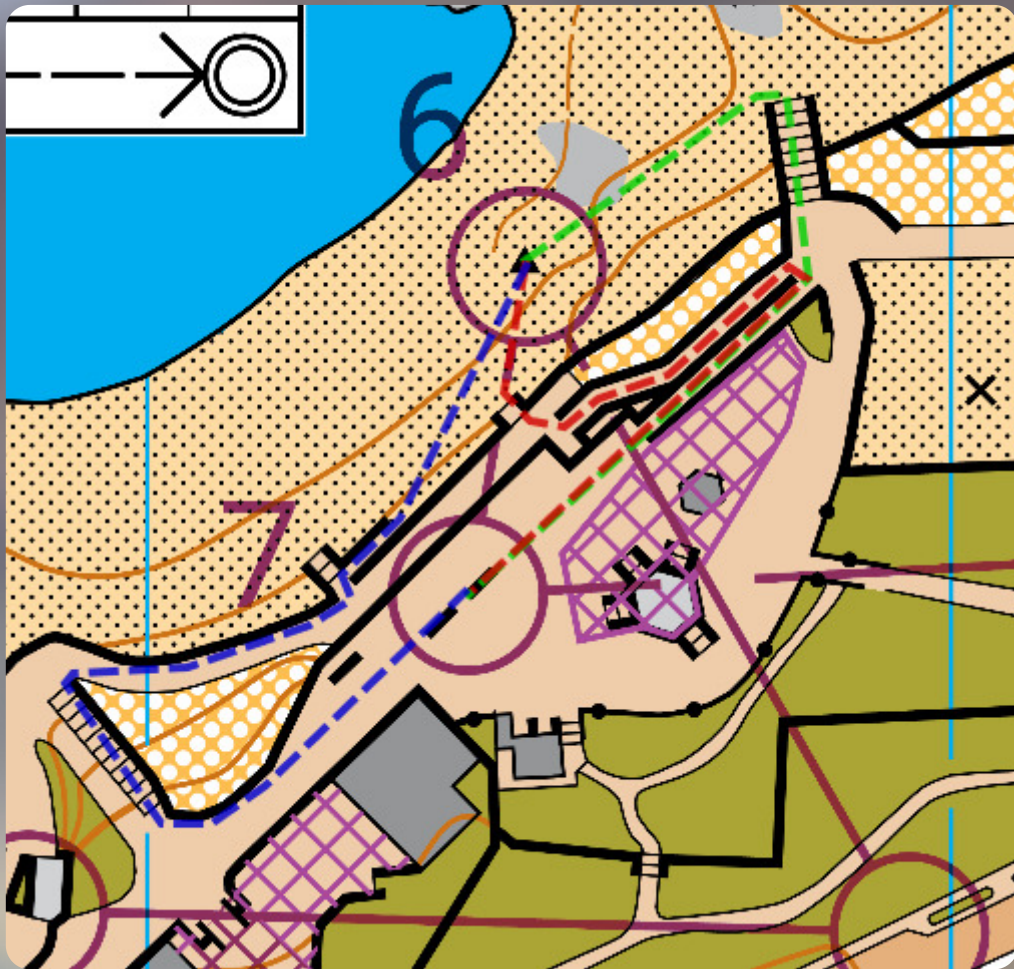

## Route Analysis - Playa del Castillo sprint 2024

84m

80m

137m

150m

195m

105m

99m

264m

152m

158m

109m

108m

142m

394m

446m

388m

154m

149m

151m

52m 51m

64m 60m 56m

85m 66m

268m

252m

185m

163m