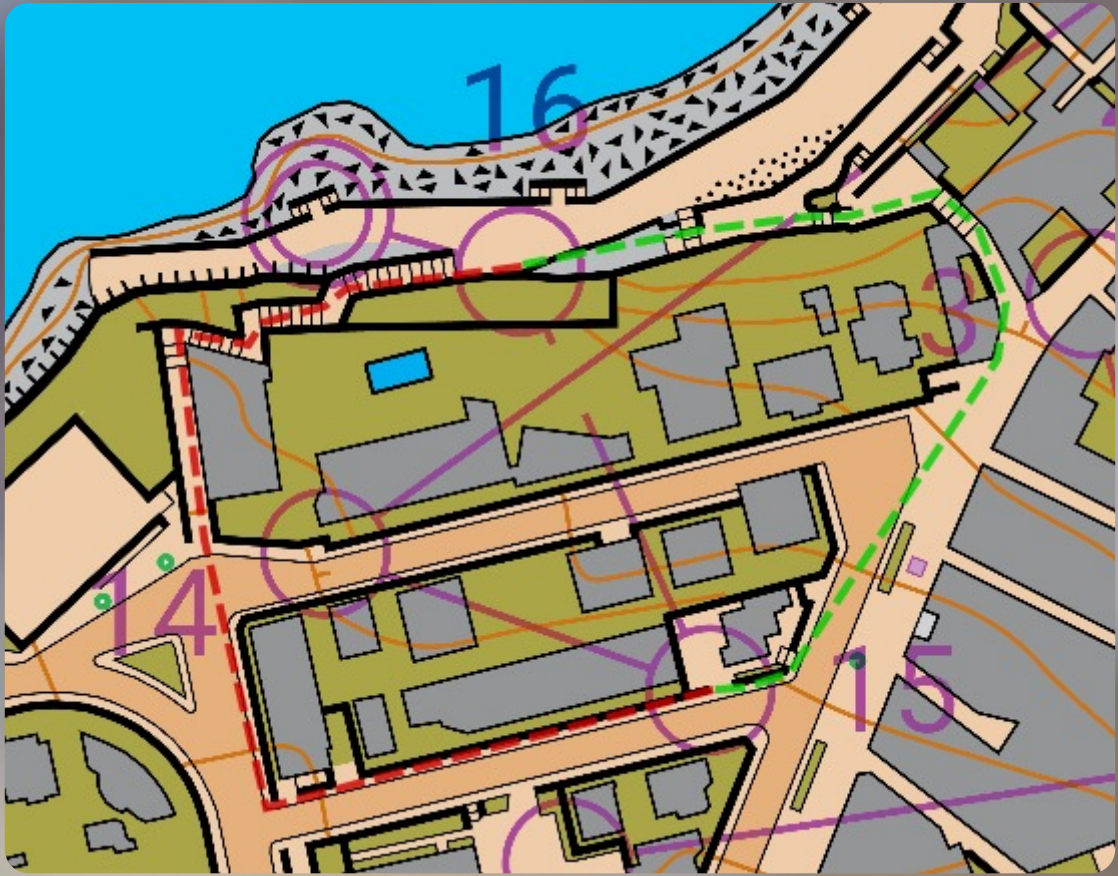

## Route Analysis - Bajamar sprint

94m

102m

155m

172m

171m

115m

117m

242m

216m

192m

222m

207m

192m

191m

288m

302m

140m

150m

195m

240m