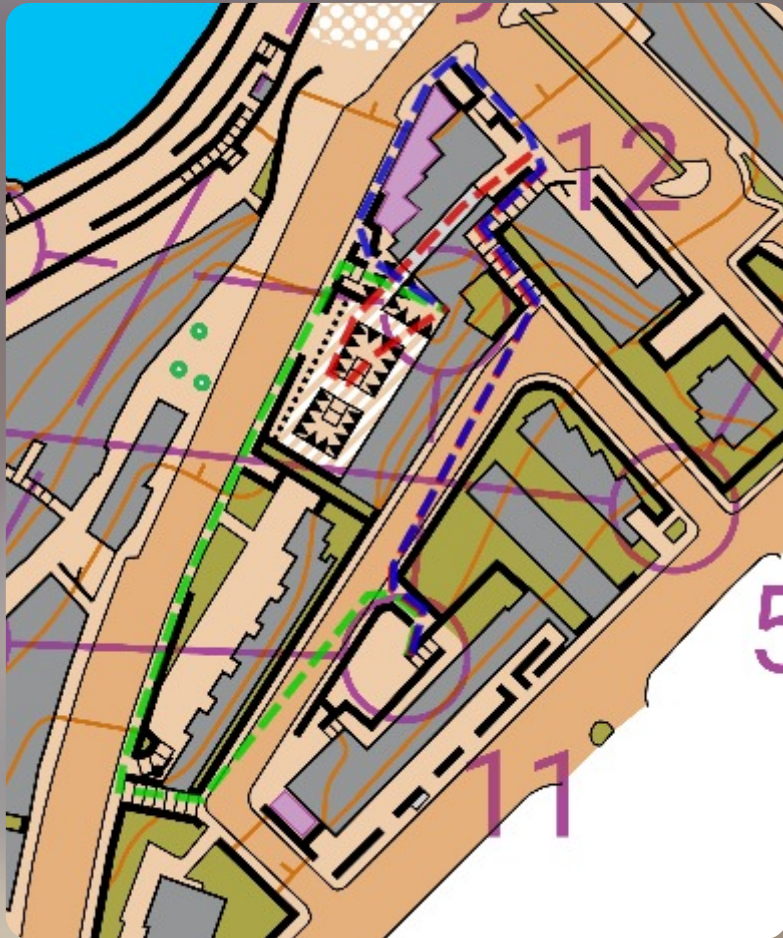

## Route Analysis - Bajamar sprint

94m

102m

155m

172m

171m

115m

117m

242m

216m

192m

222m

207m

192m

191m

288m

302m

140m

150m

195m

240m