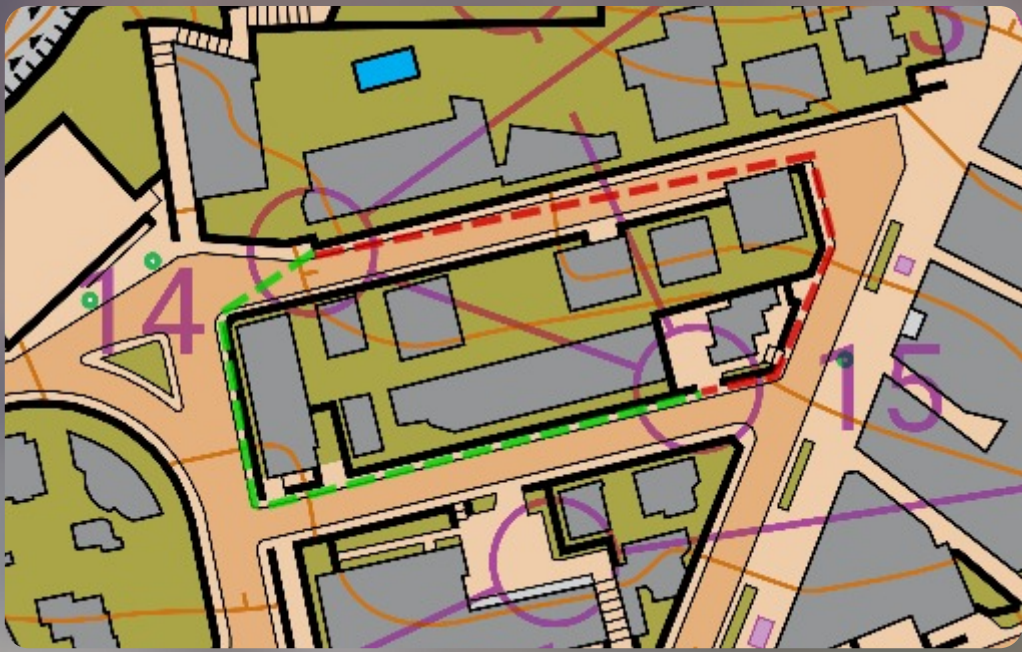

## Route Analysis - Bajamar sprint

94m

102m

155m

172m

171m

115m

117m

242m

216m

192m

222m

207m

192m

191m

288m

302m

140m

150m

195m

240m